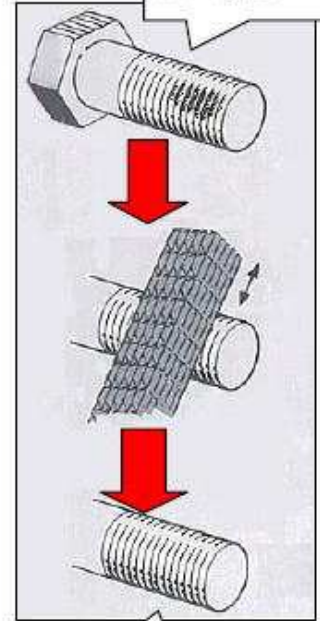

ネジヤスリの御紹介

1本あると大変便利です！

ネジ山がつぶれて雌ネジに入らない場合

ネジ山のピッチにあったサイズで修正出来ます。

工作機械、自動車、その他ネジの外傷の復元を迅速に行います。

1本で8種類のピッチのネジに使用出来ます。

ピッチmm		
0.75 / 1.00 / 1.25 / 1.50 / 1.75 / 2.00 / 2.50 / 3.00		
ピッチサイズ	メートル並目ネジ	メートル細目ネジ
0.75	M4、5	M6、7
1.00	M6、7	M8、9、11
1.25	M8、9	M10、12
1.50	M10、11	M14、16、18、20、22
1.75	M12	—
2.00	M14、16	M24、27、30、33
2.50	M18、20、22	—
3.00	M24、27	M36、39