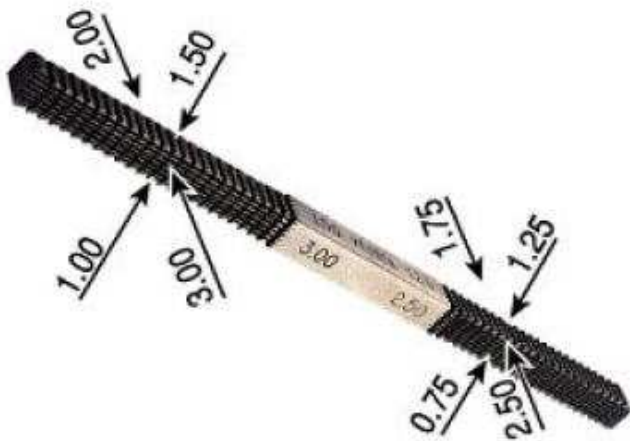

ネジヤスリの御紹介

1本あると大変便利です！

ネジ山がつぶれて雌ネジに入らない場合

ネジ山のピッチにあったサイズで修正出来ます。

工作機械、自動車、その他ネジの外傷の復元を迅速に行います。

1本で8種類のピッチのネジに使用出来ます。

ピッチmm		
0.75 / 1.00 / 1.25 / 1.50 / 1.75 / 2.00 / 2.50 / 3.00		
ピッチサイズ	メートル並目ネジ	メートル細目ネジ
0.75	M4、5	M6、7
1.00	M6、7	M8、9、11
1.25	M8、9	M10、12
1.50	M10、11	M14、16、18、20、22
1.75	M12	—
2.00	M14、16	M24、27、30、33
2.50	M18、20、22	—
3.00	M24、27	M36、39